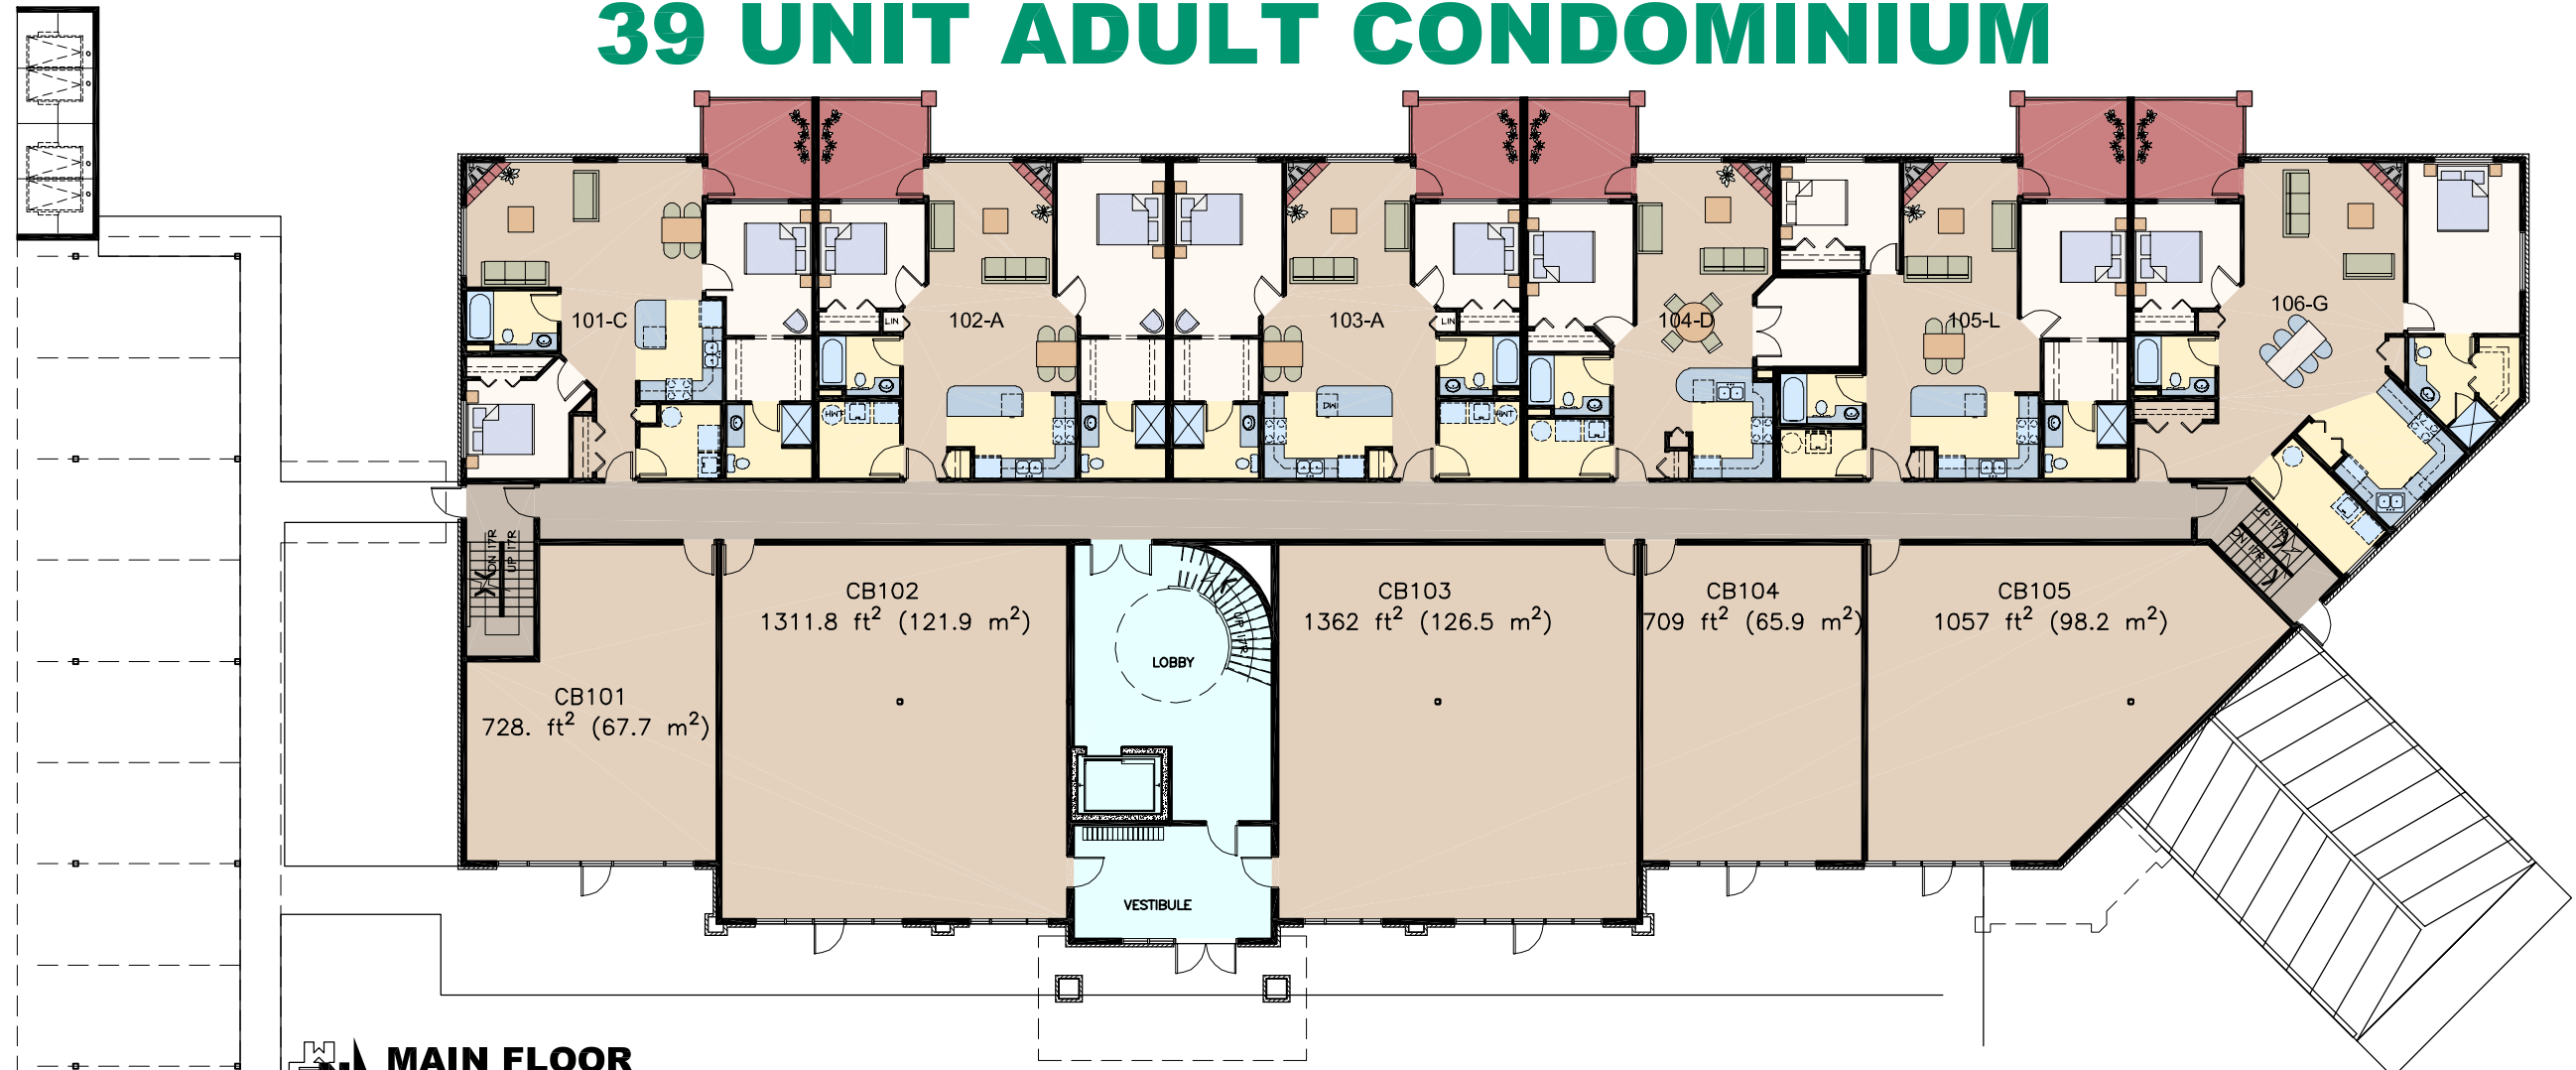

THE CHATEAU OF LACOMBE

39 UNIT ADULT CONDOMINIUM

MAIN FLOOR

BUILDING STATISTICS:

- UNIT 'A': 1077 sq ft (100 sq m)
- UNIT 'C': 1077 sq ft (100 sq m)
- UNIT 'D': 757 sq ft (70 sq m)
- UNIT 'G': 1268 sq ft (118 sq m)
- TOTAL AREA: 13523 sq ft (1256.37 sq m)